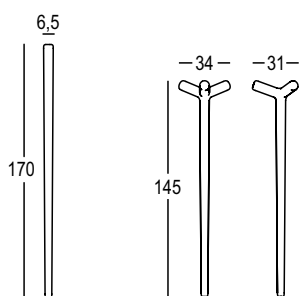

# FLOWER

DESIGN  
EMO DESIGN  
2010

LEAF

FLOWER

Material: Polietilene / Polyethylene

Gross Weight:  
Art. 6252 - Kg 1,4  
Art. 6251 - Kg 2,4

Use: **INDOOR / OUTDOOR**

Steli decorativi in polietilene colorato che simulano grandi fiori stilizzati fuori scala. Offrono numerose possibilità di accostamento cromatico, permettendo di realizzare allestimenti d'effetto o arricchire spazi domestici con un tocco creativo. Ideale l'abbinamento con il vaso "Boyo" e "Drop".