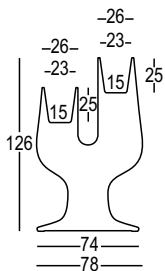

CACTUS

DESIGN
GIULIO IACCHETTI
2007

Material: Polietilene / Polyethylene

Capacity: Lt 8 - 8

Gross Weight: Kg 21,7

Use: **INDOOR / OUTDOOR**

Due piccoli vasi porta piante ricavati dalla forma stilizzata di un cactus oversize dal basamento stabile che rimanda agli anni '60.