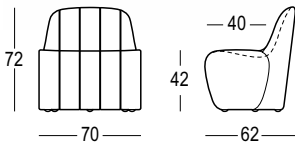

# JETLAG CHAIR

DESIGN  
CÉDRIC RAGOT  
2014

Versione light /  
Light version

Material: Polietilene / *Polyethylene*

Gross Weight: Kg 15,7

Use: **INDOOR / OUTDOOR**

Details:

Completo di Kit di fissaggio / *With Fixing kit*