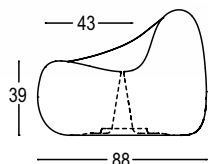

GUMBALL SOFA

DESIGN
ALBERTO BROGLIATO
2011

Versione **light** /
Light version

Material: Polietilene / *Polyethylene*

Gross Weight: Kg 32,4

Use: **INDOOR / OUTDOOR**

Divanetto 2 posti, dall'estetica morbida ed avvolgente, che bene si integra alla famiglia di complementi d'arredo corredata da poltrona, tavolino/contenitore e lettino prendisole. Sofa completa la famiglia di complementi d'arredo "Gumball".