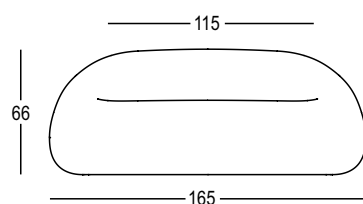

GUMBALL SOFA

DESIGN
ALBERTO BROGLIATO
2011

Versione **light** /
Light version

Material: Polietilene / *Polyethylene*

Gross Weight: Kg 32,4

Use: **INDOOR / OUTDOOR**

Divanetto 2 posti, dall'estetica morbida ed avvolgente, che bene si integra alla famiglia di complementi d'arredo corredata da poltrona, tavolino/contenitore e lettino prendisole. Sofa completa la famiglia di complementi d'arredo "Gumball".