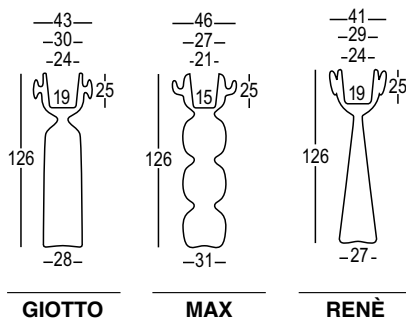

GIOTTO, MAX, RENÈ

DESIGN
MIRIAM MIRRI
2007

Material: Polietilene / Polyethylene

Capacity:

Art. 6228, 6528 - Lt 9

Art. 6229, 6529 - Lt 7

Art. 6230, 6530 - Lt 9

Gross Weight:

Art. 6228, 6528 - Kg 7,2

Art. 6229, 6529 - Kg 7,7

Art. 6230, 6530 - Kg 6,2

Use: **INDOOR / OUTDOOR**

Accessories:

Art. A4204 + Art. A4196

Base di stabilizzazione /

Stability base

Art. A4204 + Art. A4193

Base di stabilizzazione e fissaggio /

Stability and ground fixing base

GIOTTO

MAX

RENÈ

Piccoli vasi/totem da terra che portano il nome di 3 fantastici personaggi, stilisticamente in armonia fra loro, ma capaci di vivere anche singolarmente.