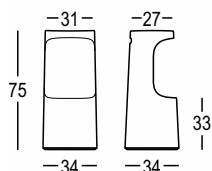

FURA STOOL

DESIGN
FORM US WITH LOVE
2014

Versione **light** /
Light version

Material: Polietilene / *Polyethylene*

Gross Weight: Kg 5,8

Use: **INDOOR / OUTDOOR**

Accessories:

Art. A4461

Sistema di fissaggio a terra /
Fixing kit system

Sgabello dalla linea pulita ed essenziale, la cui linearità viene interrotta da una rientranza per l'alloggio dei piedi, che rievoca il taglio della lavorazione di un tronco, "fura" in lingua svedese per l'appunto. Sul retro una maniglia agevola lo spostamento dello sgabello che viene completato dal tavolo coordinato "Fura Table".