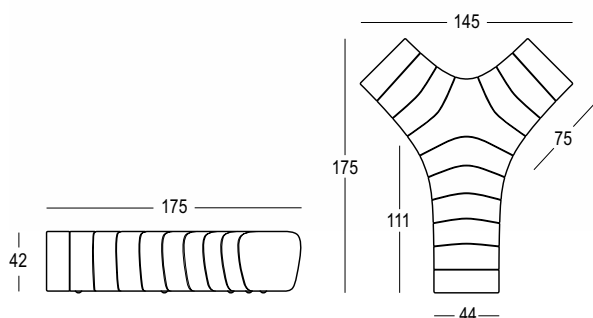

JETLAG

DESIGN
CÉDRIC RAGOT
2014

Versione **light** /
Light version

Material: Polietilene / *Polyethylene*

Gross Weight: Kg 41,6

Use: **INDOOR / OUTDOOR**

Details:

Completo di Kit di fissaggio / *With Fixing kit*