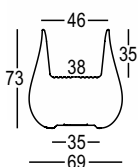

DROP

DESIGN
EMMANUEL BABLED
2010

Versione light /
Light version

Material: Polietilene / Polyethylene

Capacity: Lt 47

Gross Weight: Kg 11,1

Use: **INDOOR / OUTDOOR**

Adatto ad uso interno ed esterno, il vaso "Drop" è disegnato da una linea che vede nella versatilità la caratteristica fondamentale. Suggestivo l'abbinamento con piante grasse o rami secchi decorativi per accentuare il contrasto con la semplicità della forma. Ideale per piante o decorazioni vegetali di media dimensione.