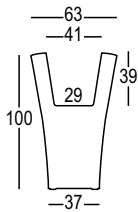

# RÀ

DESIGN  
VALERIO TONEL  
2007

Material: Polietilene / *Polyethylene*

Capacity: Lt 37

Gross Weight: Kg 11,4

Use: **INDOOR / OUTDOOR**

Vaso dalla forma conica svasata, caratterizzato nella sezione superiore da una forma ad ogiva. Versatile e adatto a spazi sia interni che esterni. Ideale per piante o decorazioni vegetali di media dimensione.

*Vase-shaped conical flared upper section characterized by a cone shape. Versatile and suitable for both indoor and outdoor spaces. Ideal for plants or plant decorations of medium size.*