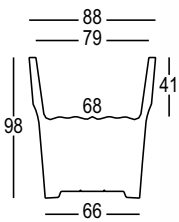

# CUBALIBRE

DESIGN  
GIULIO IACCHETTI  
2007

Versione **light** /  
**Light** version

Material: Polietilene / Polyethylene

Capacity: Lt 176

Gross Weight: Kg 26,2

Use: **INDOOR / OUTDOOR**

Oggetto che dal tumbler trae diretta ispirazione.