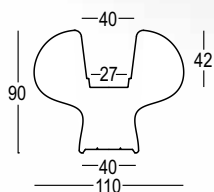

BOYO

DESIGN
GENTLE GIANTS
2012

Versione **light** /
Light version

Material: Polietilene / *Polyethylene*

Capacity: Lt 43

Gross Weight:

Art. 6270 Kg 28,5

Art. 6570 Kg 29

Vaso totemico dalle grandi forme che richiama la figura stilizzata di un elemento naturale come un fiore. Abbinato al vaso "Harbo" può creare delle ambientazioni di grande impatto emozionale, rievocando un prato di grandi fiori fuori scala. "Boy" necessita di base in acciaio inox spazzolato per garantirne la stabilità.