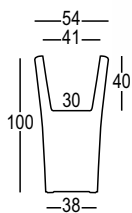

TONQUA

DESIGN
VALERIO TONEL
2007

Material: Polietilene / *Polyethylene*

Capacity: Lt 41

Gross Weight: Kg 12,4

Use: **INDOOR / OUTDOOR**

Vaso dalla forma conica svasata, caratterizzato nella sezione superiore da una forma squadrata. Versatile e adatto a spazi sia interni che esterni. Ideale per piante o decorazioni vegetali di media dimensione.