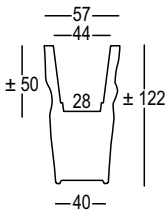

# SAVING/SPACE/VASE

DESIGN  
JOEVELLUTO (JMLT)  
2009

Versione light /  
Light version

Material: Polietilene / Polyethylene

Capacity: Lt 54

Gross Weight: Kg 18,3

Use: **INDOOR / OUTDOOR**

Accessories:

Art. A4204 + Art. A4197

Base di stabilizzazione / Stability base

Art. A4204 + Art. A4194

Base di stabilizzazione e fissaggio /  
Stability and ground fixing base

Vaso sottoposto ad un trattamento di "compressione" subito dopo essere estratto dallo stampo, quando per qualche minuto il materiale è ancora parzialmente malleabile. L'oggetto industriale originario assume una nuova connotazione assumendo un'estetica di volta in volta diversa. Un'azione artigianale che produce pezzi unici ma industriali. Disponibile su richiesta il sistema di fissaggio a terra.