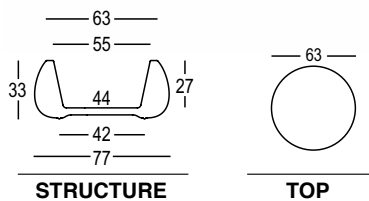

T BALL

DESIGN
ALBERTO BROGLIATO
2010

Versione **light** /
Light version

Materials:
Struttura / Structure
Polietilene / Polyethylene
Piano / Top
Polietilene / Polyethylene
Legno / Wood
PMMA - Metacrilato / Methacrylate

Gross Weight:
Struttura / Structure Kg 9,4
Piano / Top
Art. A4261 - h 2,5 - Kg 4,4
Art. A4263 - h 2 - Kg 5,3
Art. A4265 - h 1 - Kg 4,8

Use: **INDOOR / OUTDOOR**

Tavolino / Contenitore

Attraverso l'introduzione di un piano di chiusura il vaso "T Ball" assume svariate funzioni traducendosi in nuove possibilità di sistemi d'uso. Utilizzato come tavolino o contenitore, risulta particolarmente adatto all'abbinamento con la poltrona "Gumball".