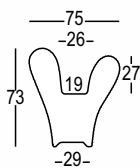

TAMBO

DESIGN
LUCA NICHETTO
2007

Material: Polietilene / Polyethylene

Capacity: Lt 13

Gross Weight: Kg 10,1

Use: **INDOOR / OUTDOOR**

Vaso dalla superficie "vibrante" capace di creare dei preziosi giochi di luce soprattutto nella versione laccata. Le sue dimensioni lo rendono adatto a qualsiasi tipo di spazio pubblico o domestico, sia interno che esterno.