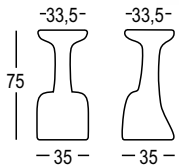

ARMILLARIA STOOL

DESIGN
ODOARDO FIORAVANTI
2010

Material: Polietilene / Polyethylene

Gross Weight: Kg 5,8

Use: **INDOOR / OUTDOOR**

Una famiglia di prodotti nasce da una radice comune da cui si ri-producono e spuntano forme diverse che assolvono alle singole funzioni, così i pezzi di questa serie condividono una base da cui germogliano. "Armillaria Stool" è uno sgabello realizzato in rotomoulding, disponibile in svariati colori e particolarmente adatto a spazi pubblici e contract.

A family of products stems from a common root from which re-sprout and produce different forms that perform individual functions, so the pieces of this series share a base from which to sprout. "Armillaria Stool" is a stool made in rotomoulding, available in several colors. Especially suitable for public spaces and contract.