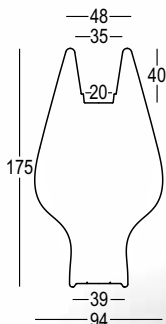

HARBO

DESIGN
GENTLE GIANTS
2012

Versione light /
Light version

Material: Polietilene / Polyethylene

Capacity: Lt 28

Gross Weight: Kg 36,6

Use: **INDOOR / OUTDOOR**

Accessories:

Art. A4204 + Art. A4197

Needs a stability base /

Needs a stability base

Art. A4204 + Art. A4194

stabilizzazione e fissaggio /

a stability and ground fixing base

Vaso totemico dalle grandi forme sinuose che richiama la figura stilizzata di un tulipano. Abbinato al vaso "Boyo" può creare delle ambientazioni di grande impatto emozionale, rievocando un prato di grandi fiori fuori scala.