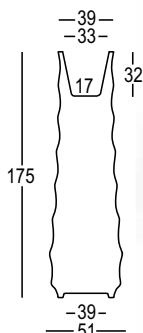

# ROO

DESIGN  
MONICA GRAFFEO  
2008

Versione **light** /  
**Light version**

Material: Polietilene / *Polyethylene*

Capacity: Lt 16

Gross Weight: Kg 14,6

Use: **INDOOR / OUTDOOR**

Accessories:

Art. A4204 + Art. A4197

Base di stabilizzazione / *Stability base*

Art. A4204 + Art. A4194

Base di stabilizzazione e fissaggio /  
*Stability and ground fixing base*

Il mondo vegetale delle piante grasse ispira la forma di questo vaso caratterizzato da un modulare cambio di superficie che gli permette di caratterizzare gli spazi in cui viene collocato con una forte personalità. Disponibile su richiesta il sistema di fissaggio a terra.